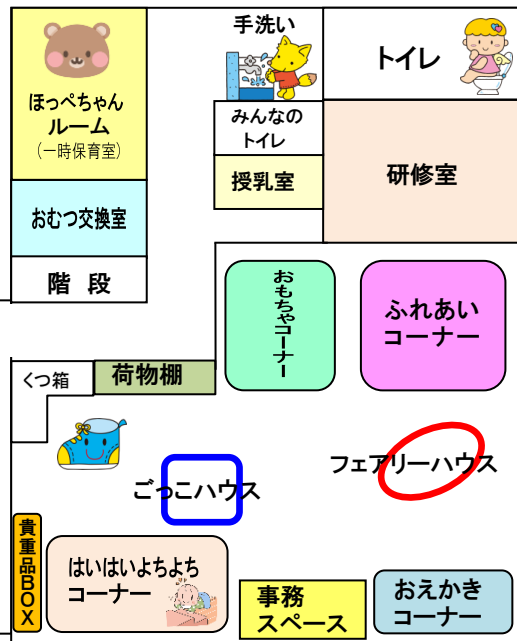

＼あそびの広場／

- ◆親子でのびのびと遊んで過ごせる場所

＼子育て講座の開設／

- ◆ママのリフレッシュ講座
- ◆子どもとふれあう講座

＼子育て情報の発信／

- ◆子育て講座のチラシの設置
- ◆親子で楽しめるイベント情報の発信

＼休日一時保育の実施／

- ◆土・日・祝日にお子さんをお預かりします。お仕事にリフレッシュに！

あそぼってのご案内

開館時間 9時～18時
休館日 毎月第2・第4火曜日
ところ：三条市興野1丁目2-30
TEL：0256-36-2181

すまいるランドのご案内

開館時間 9時～18時
休館日 毎月第3月曜日、月末
(月末が土、日の場合はその直前の平日の金曜日)

ところ：三条市新堀 1311
三条市役所栄庁舎 1階
TEL：0256-45-5687

屋外 おもしろ自転車コーナー

育児への不安や心配などお気軽にご相談ください。

飲食コーナー、もぐもぐカフェでおやつやお弁当が食べられます。

ポプラ児童クラブ