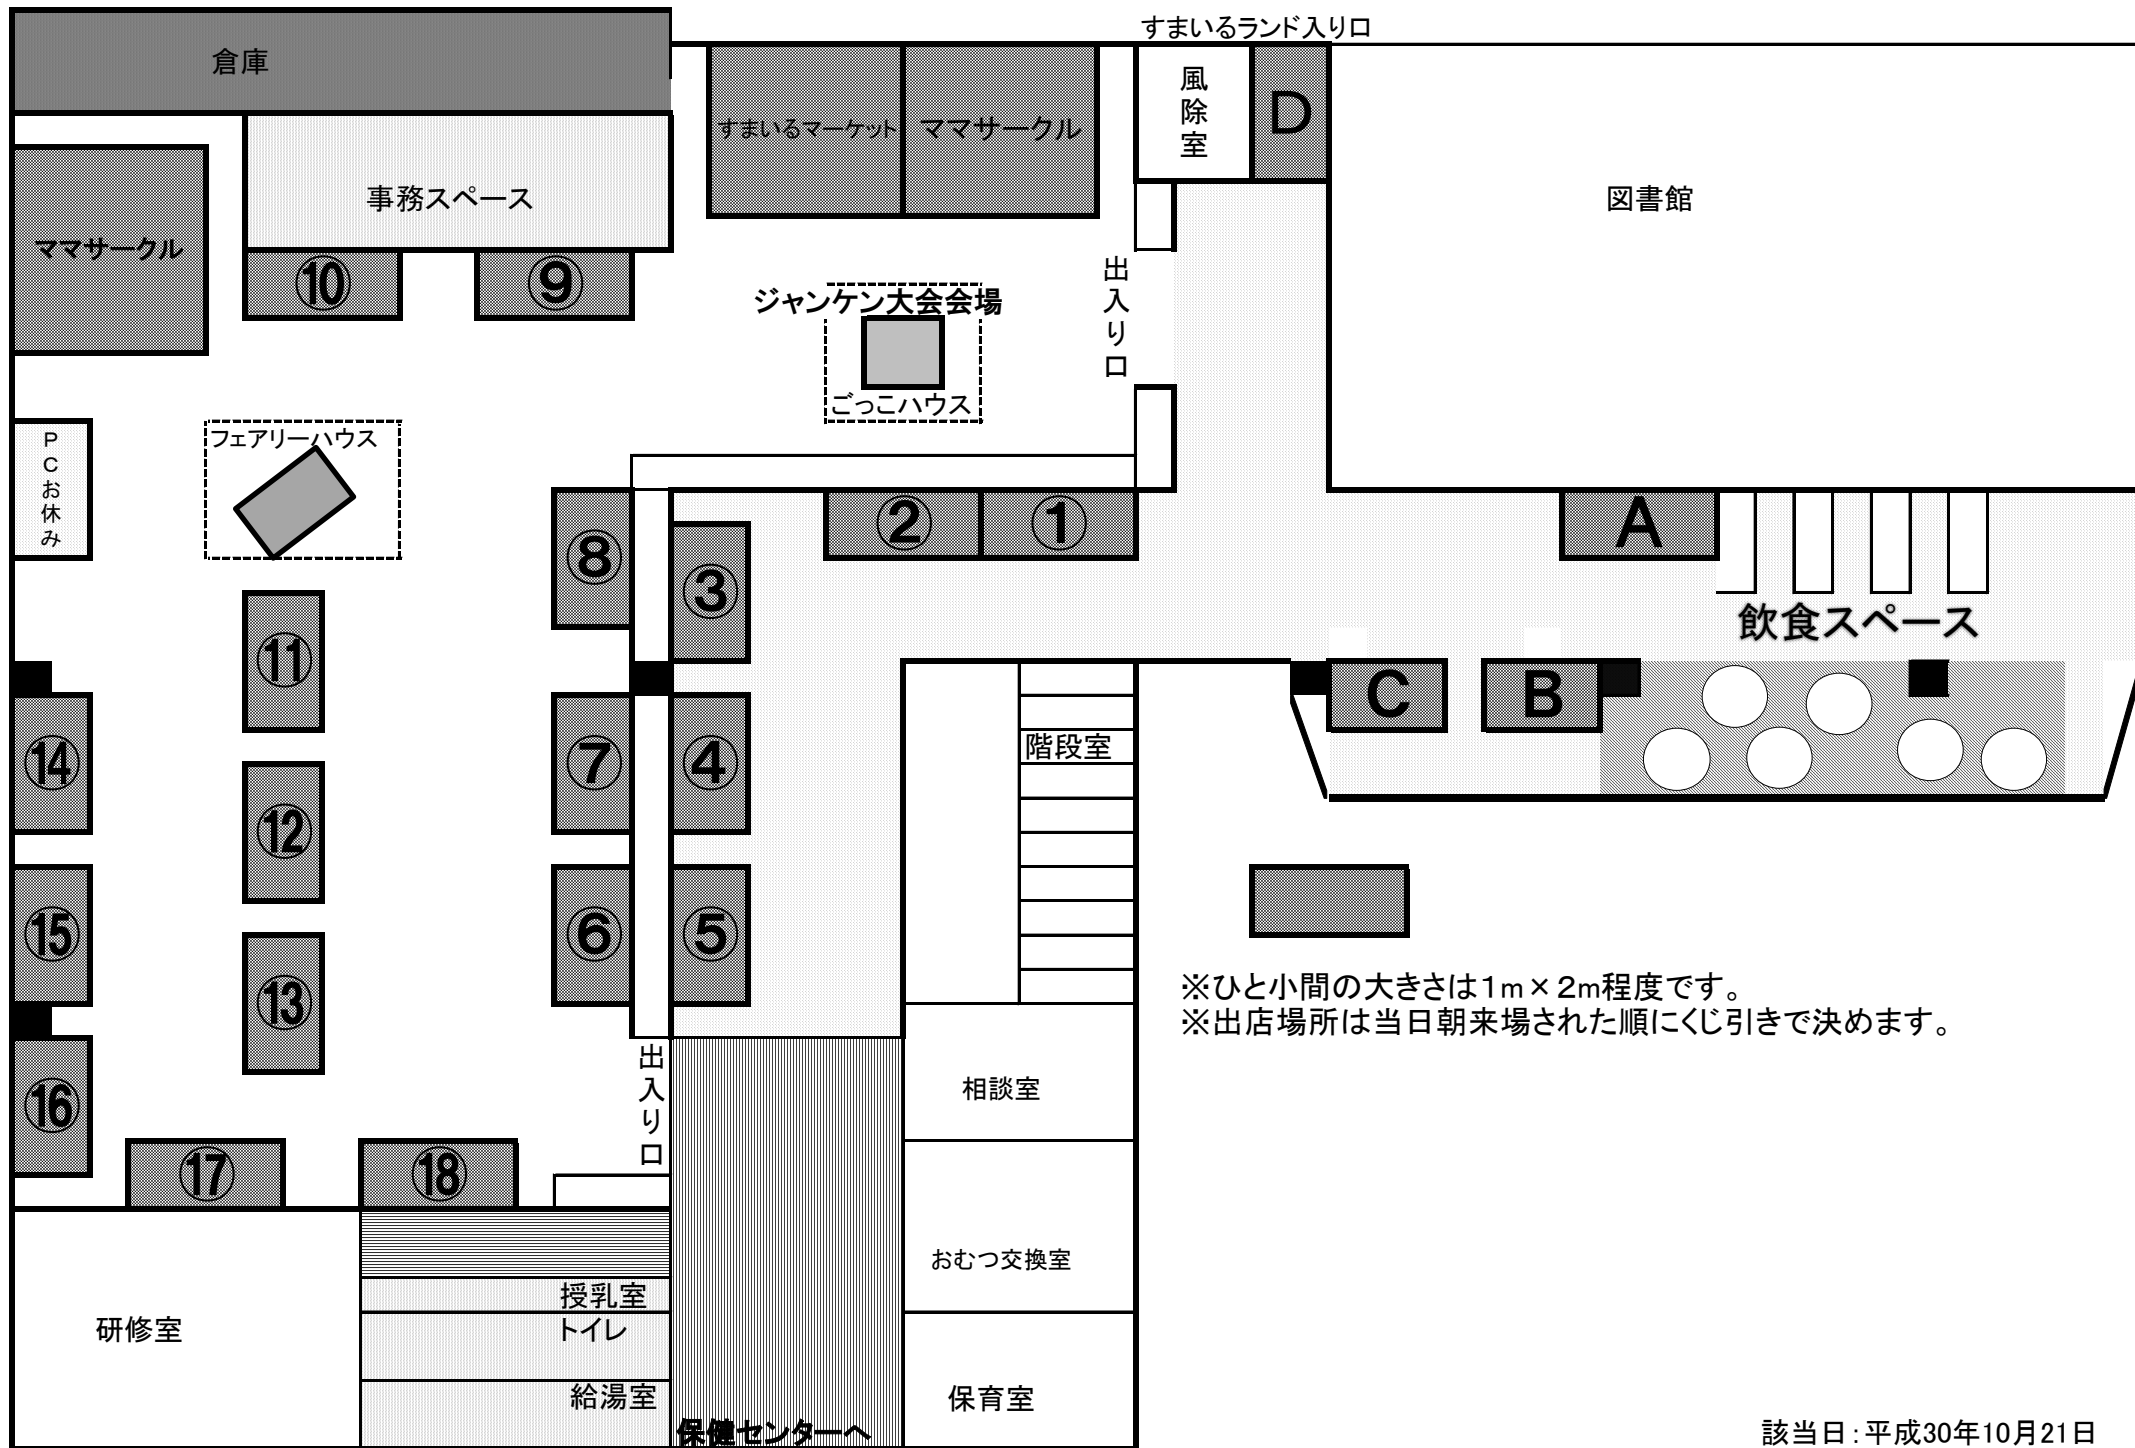

# 会場配置図

※ひと小間の大きさは1m×2m程度です。  
※出店場所は当日朝来場された順にくじ引きで決めます。